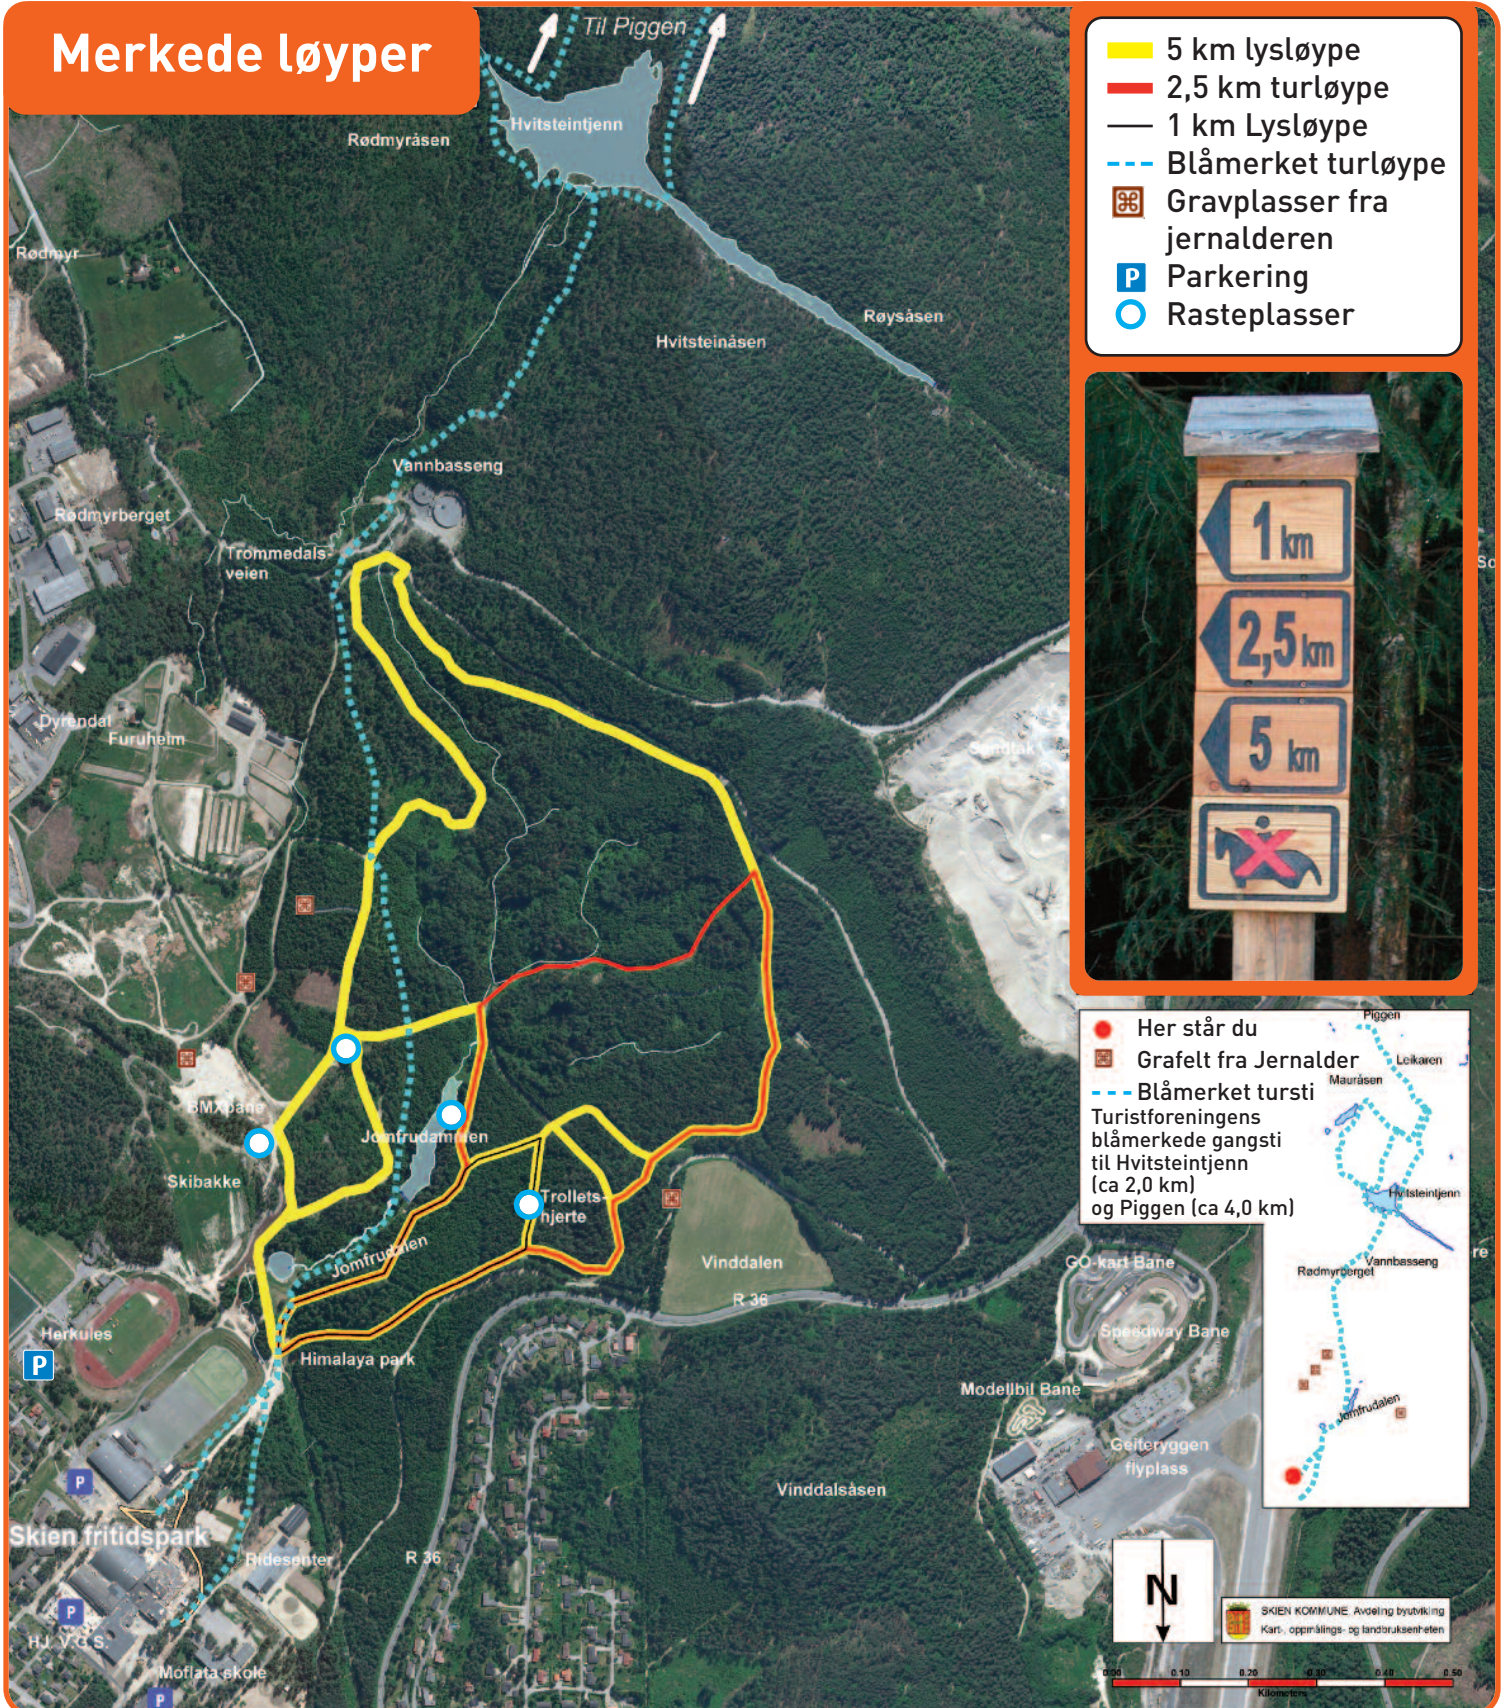

16 Vandrerhjem

17 Hotell

18 Tennisbaner

19 Moflata barneskole

20 Klosterskogen ridesenter

21 Himalaya Park

● Her står du

P Parkering

TURLØYPER

Merkede løyper

5 km er lysløype som slår seg på ved mørkets frembrudd og slår seg av kl. 22.00